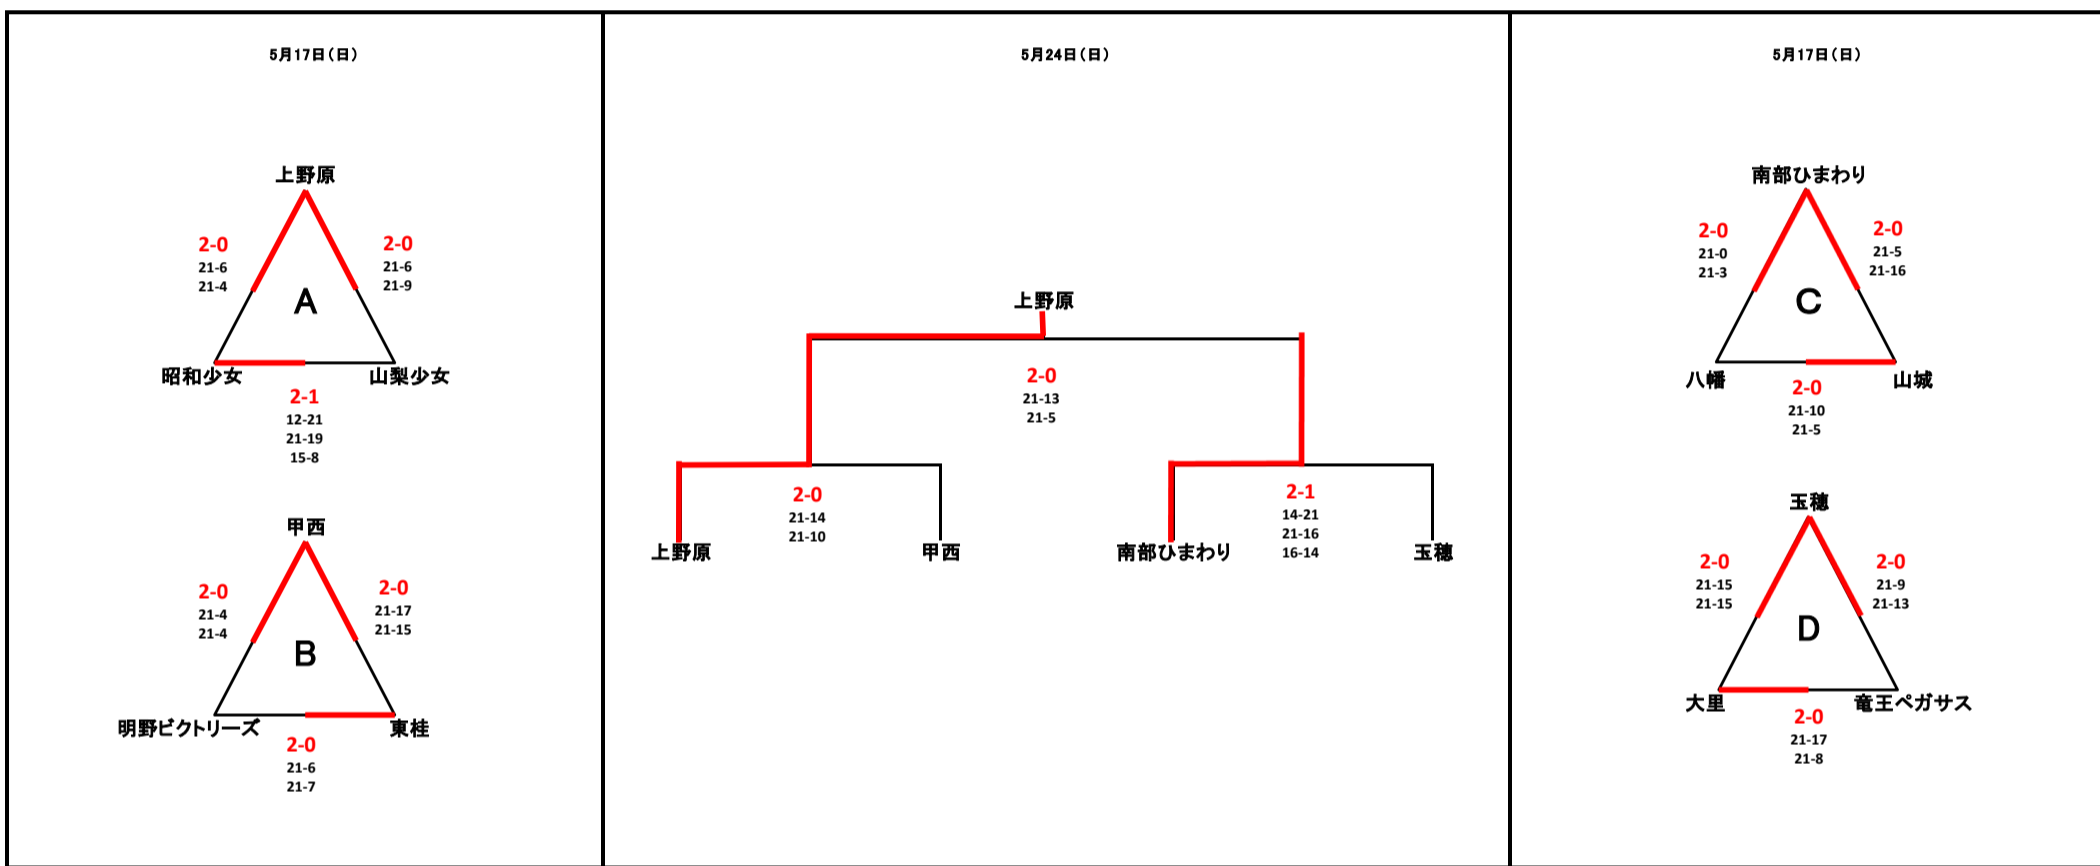

令和8年度 山梨県スポーツ少年団バレーボール大会  
兼 第45回関東ブロックスポーツ少年団競技別交流大会山梨県予選会

★ 男子の部組合せ

- ◆ 第1日目(5/17)リーグ戦 ◇ 大里小学校体育館( E )パート
- ◆ 第2日目(5/24)決勝トーナメント ■ 若草体育館

★ 女子の部組合せ

- ◆ 第1日目(5/17)リーグ戦 ◇ 上野原小学校体育館:( A )パート ◇ 玉穂南小学校体育館:( D )パート ◇ 南湖小学校体育館:( B )パート ◇ 旧富河中学校体育館:( C )パート
- ◆ 第2日目(5/24)決勝トーナメント ■ 若草体育館

★ 混合の部組合せ

- ◆ 第1日目(5/17)リーグ戦 ◇ 一宮桃の里体育館:( F )パート ◇ 石和西小学校体育館:( I )パート ◇ 新田小学校体育館:( H )パート ◇ 塩山南小学校体育館:( G )パート
- ◆ 第2日目(5/24)決勝グループ戦 ■ 若草体育館